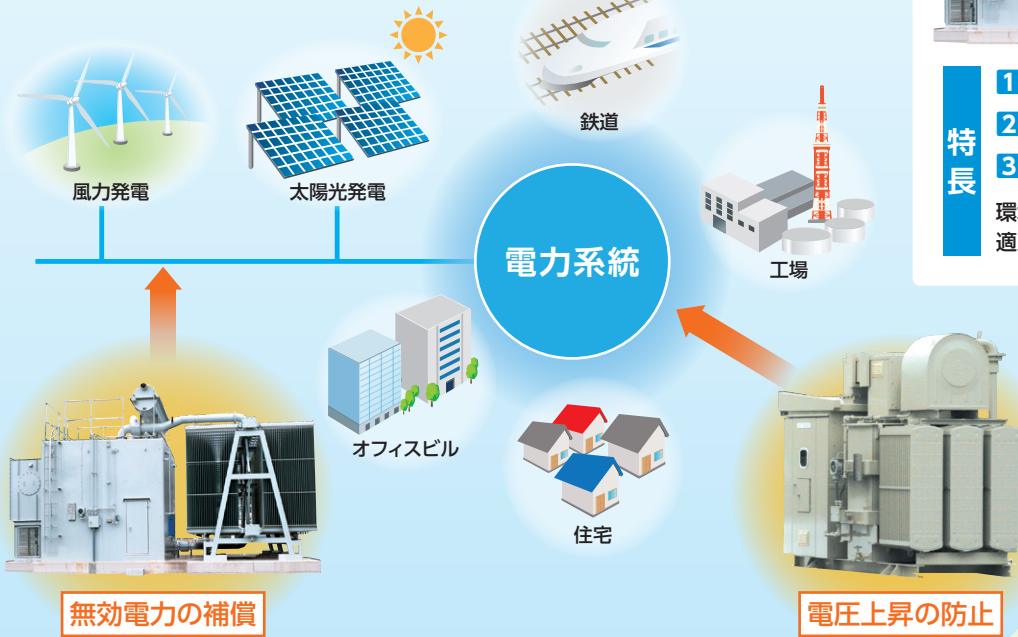

分路リアクトル・中性点接地リアクトル

Shunt Reactor・Neutral Point Grounding Reactor

分路リアクトル

長距離送電線の対地静電容量による
進相力率を改善します。

- 特長**
- 1 多彩な容量
 - 2 低騒音
 - 3 低損失

環境対応型絶縁油(植物油由来)の適用も可能

軽負荷時の
進相無効電力を補償

フェランチ効果による
電圧上昇を防止

**安定した
電力系統運用に貢献します**

中性点接地 リアクトル

地絡事故発生時の異常電圧を抑制し、
保護継電器の検出感度を高めます。

- 特長**
- 直列抵抗器と一体構造
 - 工期の短縮・省スペース化が可能

事故の影響を小さくします

仕様

▶ 分路リアクトル

回路電圧	6.6kV	22~33kV	66~77kV
使用場所	屋外・屋内		
周波数	50・60Hz		
容量	500~2,000kvar	3,000~40,000kvar	5,000~120,000kvar
騒音条件	50dBまでの 低騒音対応可能		60dBまでの 低騒音対応可能
主回路引き出し	気中ブッシング・ケーブル接続 など		

※ 上記以外の仕様にも対応いたします。

▶ 中性点接地リアクトル

使用場所	屋外・屋内
電圧	22~154kV
周波数	50・60Hz
直列抵抗	あり・なし
容量	ご用命ください
時間定格	10~30秒

※ 上記以外の仕様にも対応いたします。

(注) 本カタログに記載の仕様（定格・寸法・外観など）が変更されている場合がありますので、ご注文の際は改めてご確認をお願いします。

人と技術の未来をひらく 日新電機株式会社